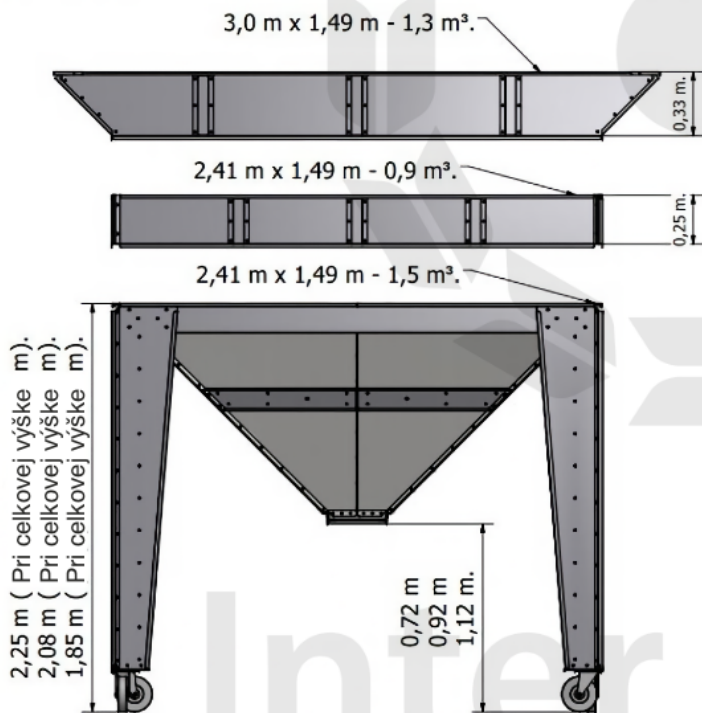

Element:	Cena bez DPH v EUR:
Násypný - prijímací koš 1,5 m ³ (max.objem s nádstavbami 3,7 m ³) s nádstavbami	
rovná nádstavba 0,9 m ³	+
šikmá nádstavba 1,3 m ³	+
Podiel na doprave v EUR bez DPH (do 200km):	100,00

NÁSYPNÝ KOŠ KP-IA

Nádstavba skosená

1,5 m x 3,0 m + 1,3 m³.

Nádstavba rovná

1,5 m x 2,5 m + 0,9 m³.

Koš

1,5 m x 2,5 m - 1,5 m³.

www.interagro.sk