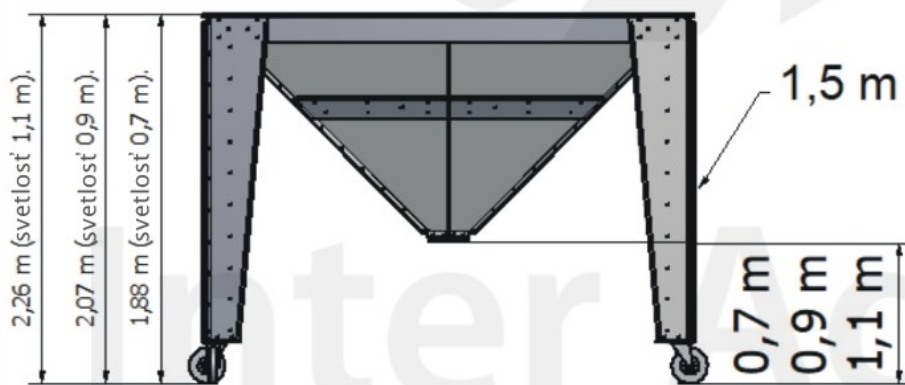

NÁSYPNÝ KOŠ KP-IA

Nádstavba skosená

1,5 m x 3,0 m + 1,3 m³.

Nádstavba rovná

1,5 m x 2,5 m + 0,9 m³.

Koš

1,5 m x 2,5 m - 1,5 m³.

www.interagro.sk