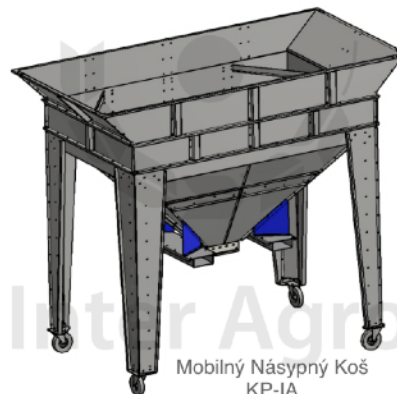

NÁSYPNÝ KOŠ

Typ produktu: **Mobile Easy KP-IA**

(Násypný koš s objemom až 3,7m³ vhodný do liniek na čistenie zrnín ISMIA)

Inter Agro

Mobilný zásobník na zrno KP-IA

Mobilný koš KP-IA - násypka slúži ako kontajner pri prekládkových prácach a jeho plnením s dopravníkom (šnekovým, pásovým, korečkovým - šálkovým) alebo teleskopickým nakladačom výrazne zlepšuje nakladanie a prekládku surovín v plochých skladoch. Môže byť použitý aj ako vrecovacie zariadenie.

Veľmi praktický pri vytváraní mobilnej čističky obilia - zrnín [ISMIA](#).

Násypný koš KP-IA je kompletne vyrobený z pozinkovanej ocele, ktorá je založená na štyroch pevných nohách s kolesami (kolesá sa používajú na presun prázdneho koša). Pre uľahčenie presunu násypky môžu byť vybavené úchyty na prepravu kontajnera pomocou vysokozdvížneho vozíka na vidlách.

Ak nie je koš plnený teleskopickým nakladačom, tak na plnenie koša KP-IA sa odporúča šnekový dopravník typu PSD -180 alebo PSD-240. [Ponuka tu](#).

Mobilný Násypný Koš KP-IA

Obilniny

Granule

Krmivo

Pelety

Vo vnútry

NÁSYPNÝ KOŠ KP-IA

Nádstavba skosená

1,5 m x 3,0 m + 1,3 m³.

Nádstavba rovná

1,5 m x 2,5 m + 0,9 m³.

Koš

1,5 m x 2,5 m - 1,5 m³.

www.interagro.sk