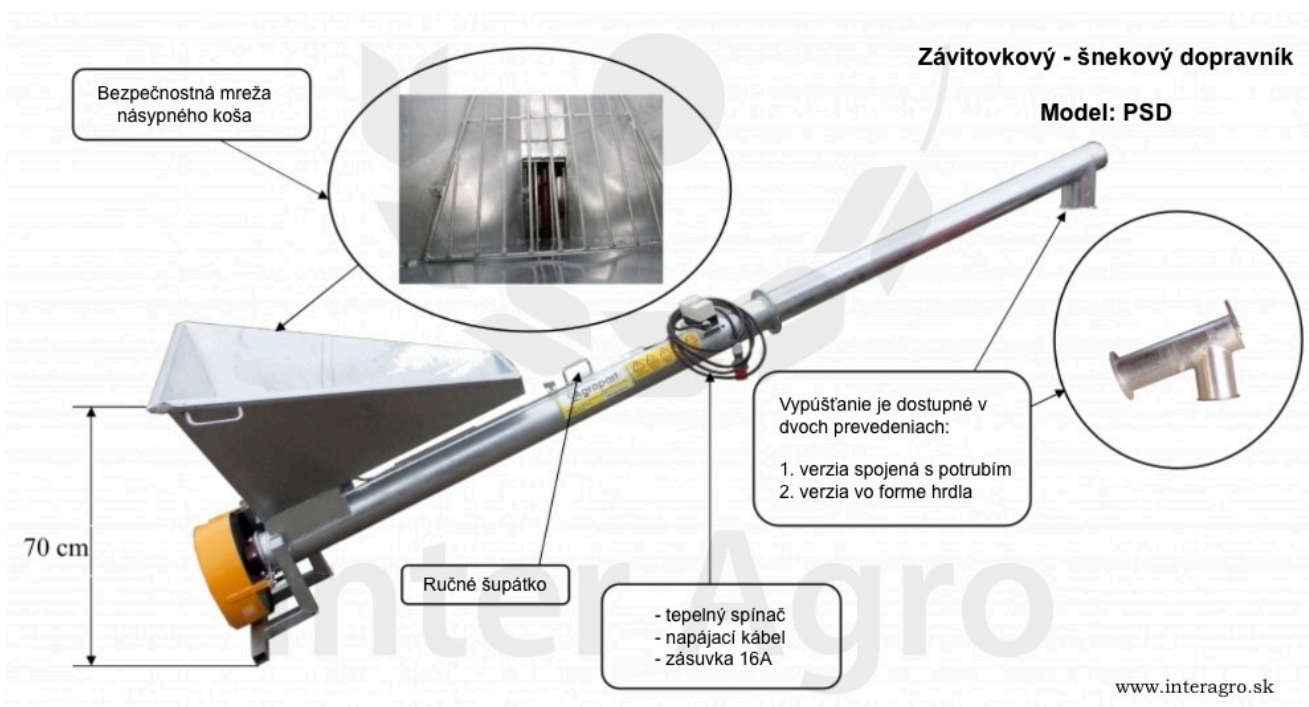

PREKLADACIE ZÁVITOVKY

Typ produktu: PS / PSD / PSK

(prekladacie závitovky od 7 do 55 t/h s bohatou výbavou príslušenstva)

Inter Agro

Dopravník typu PSD (verzia košová)

Závitkový (skrutkový) dopravník typu PSD používa sa na vykladanie prívosov na zrna, vykladanie obilia zo síl na prívesy, prepravu krmiva do prevádzkových síl. Optimálna prevádzka dopravníka sa dosiahne pri prevádzkovom uhle 200 až 450. V závislosti od výšky prívodu materiálu sa zvolí príslušná dĺžka dopravníka.

Prekladacia závitovka so štandardným vybavením v cene:

Štandardné vybavenie, ktoré je súčasťou dopravníka:

- ochranná mriežka pre násypku,
- manuálny uzatvárací šupátko
- tepelný spínač, napájací kábel, zástrčka,
- Vysypný otvor je k dispozícii v dvoch verziách:
  - a) verzia pripojená k privádzaciemu potrubiu,
  - b) verzia vo forme hrdla