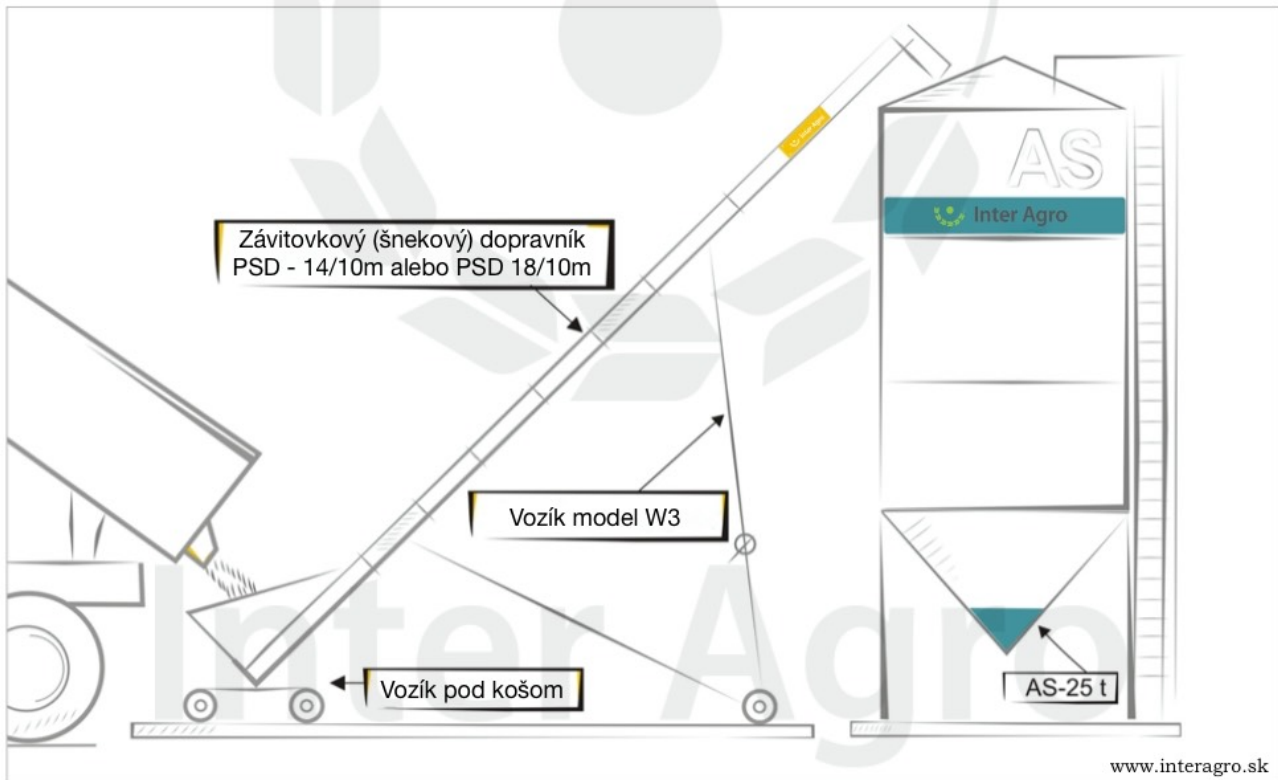

Na nakladanie a vykladanie síl AS-25 a AS-23 sa odporúča nasledujúci závitkový dopravník:

- PSD 14/10 m
- PSD 18/10 m
- vozík pod násypný koš
- Ťahač W3

Na nasledujúcom obrázku je znázornené plnenie síl AS.