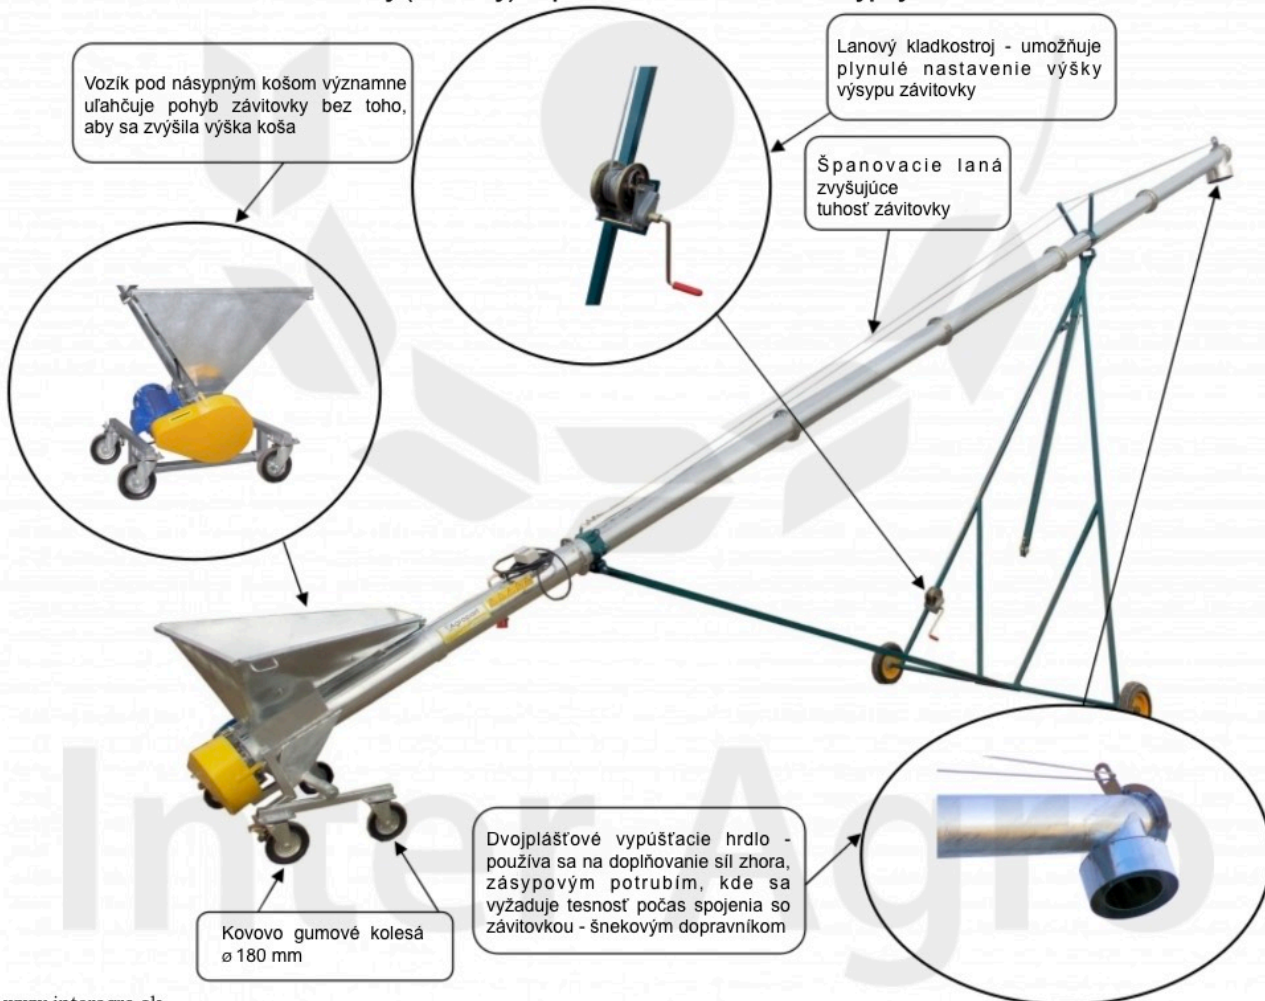

Ďalšie príslušenstvo, ktoré je možné dodatočne objednať podľa cenníka:

- 4-kolesový vozík,
- Dvojkolesový vozík,
- 2-kabátová skládka,
- Dvojplášťové vypúšťacie hrdlo
- Španovacie laná

Závitkový (šnekový) dopravník PSD - verzia s násypným košom