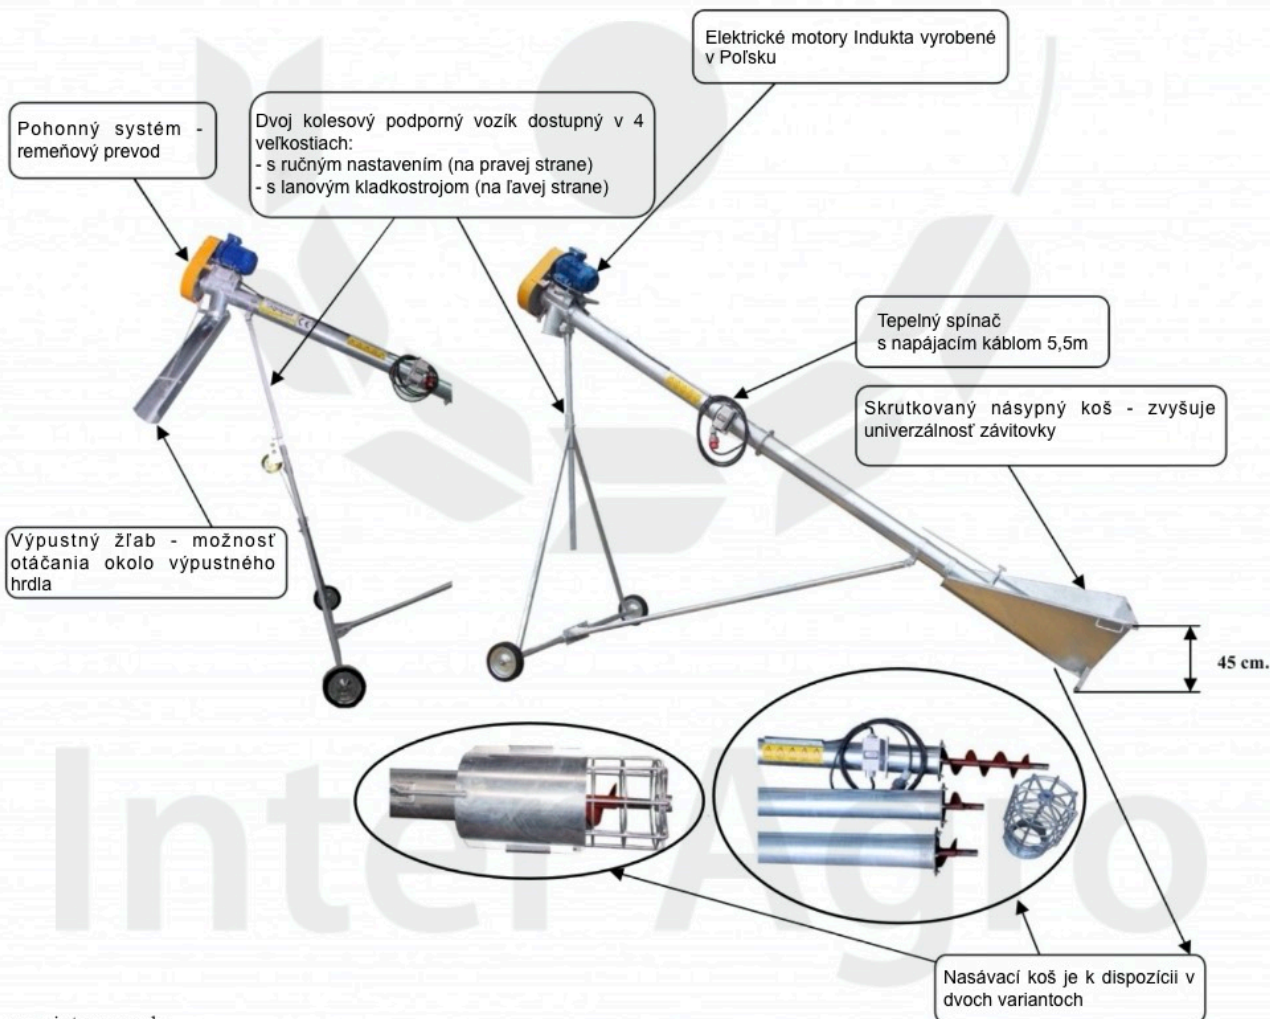

Dopravník typu PS (čerpacia verzia)

Dopravníky typu PS sa vyznačujú skutočnosťou, že motor je umiestnený na vrchu a jeho konštrukcia umožňuje zber sypkých materiálov, ako sú obilné zrná z hromady, pomocou prelamovacieho otvoru umiestneného na konci dopravníka.

Ďalšie príslušenstvo, ktoré je možné dodatočne objednať podľa cenníka:

- výpustný žľab,
- násypný koš,
- dvojkolesový vozík,
- distribútor - Y

Závitkový (šnekový) dopravník PS (nasávacia verzia) - verzia s násypným košom

www.interagro.sk

Pre každý model závitkového dopravníka máme predlžovacie segmenty s dĺžkou 1 alebo 2 m. Vďaka predlžovacím segmentom je možné ľahko a rýchlo nastaviť dĺžku závitkového dopravníka.